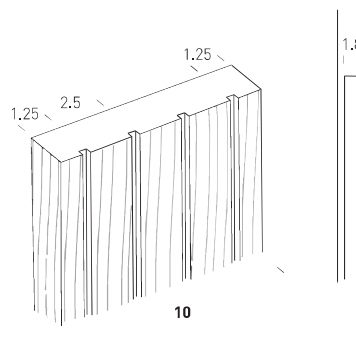

pannelli di tamponamento

Pannelli per scrittoio Ala

Pannelli legno a muro con fori di regolazione a vista superiormente; per motivi estetici, consigliamo di completare la boiserie con un'ulteriore boiserie non attrezzata.

L	H	P	CODICI	Essenza
120	40	4.5	46R4FWZ	371
120	60	4.5	46R6FWZ	371
120	90	4.5	46R9FWZ	467

Pannelli di tamponamento

I prezzi sono riferiti al mq. Per la realizzazione di pannelli di dimensione inferiore a 1 mq viene applicato un prezzo fisso pari a 1 mq.

Pannello Cannettato Sp 1.8 bordato su due lati verticali in tinta (H min 24 cm - L min 24 cm)

H max	L max	Sp	CODICI	Essenza
finito 1 lato	280	100	1.8 M018C1	272