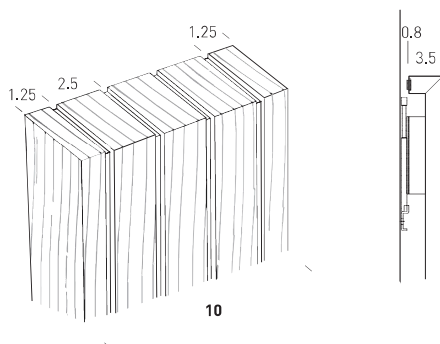

La **struttura** è realizzata con pannelli in MDF di colore nero, Sp 1.8 cm tagliati a 45° con soluzione di continuità e rivestiti con piallaccio di legno verniciato in Essenza (Borgogna, Canaletto, Rovere Naturale)
La superficie presenta delle scanalature verticali nere di larghezza 0.5 cm che si ripetono ogni 2.5 cm.
Il **senso vena** è sempre verticale. I bordi seguono il senso vena della boiserie.
La ferramenta utilizzata è la stessa delle Boiserie Folding Legno.
La riduzione a misura, in larghezza e altezza, è possibile esclusivamente a passo 10 cm.

Limitazioni

Le boiserie non sono compatibili con

- mensole legno per boiserie Sp 1.4 cm
- mensole vetro e metallo per boiserie
- distanziali
- consolle Elle
- scatole elettriche ad incasso e scanso rettangolare
- luci led orizzontali

Gli scrittoi Ala con larghezza 180 cm non sono compatibili con i pannelli per scrittoio Cannettati.

Caratteristiche pannelli di tamponamento

Sono previsti nelle stesse finiture delle Boiserie Folding Cannettate e presentano le stesse scanalature superficiali. Il **senso vena** è sempre verticale. Il bordo in Essenza è presente solo nei due lati verticali, i bordi orizzontali non presentano la finitura della facciata.
La ferramenta per il fissaggio è a cura del cliente.
La riduzione a misura, in larghezza, è possibile esclusivamente a passo 10 cm.

boiserie e pannelli per scrittoio ALA