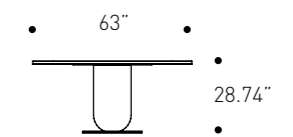

Living Area

Elliptical Table

cod. T0Q240

W 240 cm
H 73 cm
D 120 cm

W 94.48"
H 28.74"
D 47.24"

Round Table

cod. T0Q160

Ø 160 cm
H 73 cm