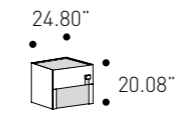

Nightstands