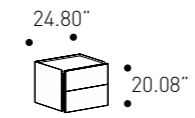

Nightstands

cod. 5E2S7

W 63 cm
H 51 cm
D 45 cm

W 24.80"
H 20.08"
D 17.72"