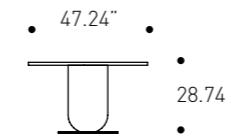

Living Area

Elliptical Table

cod. T0Q240

W 240 cm
H 73 cm
D 120 cm

W 94.48"
H 28.74"
D 47.24"

Round Table

cod. T0Q160

Ø 160 cm
H 73 cm