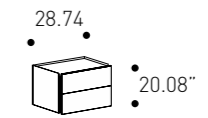

W 60.24"
H 29.92"
D 17.72"

Nightstands

cod. 5E2S7

W 63 cm
H 51 cm
D 45 cm

W 24.80"
H 20.08"
D 17.72"

cod. 5E2S6

W 73 cm
H 51 cm
D 45 cm

W 28.74"
H 20.08"
D 17.72"