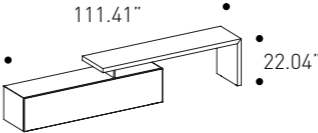

Domino D2021

cod. P016-22

W 283 cm
H 56 cm
D 45 cm

W 111.41"
H 22.04"
D 17.71"

Module

Seta matt lacquer

Desk

Rovere Naturale