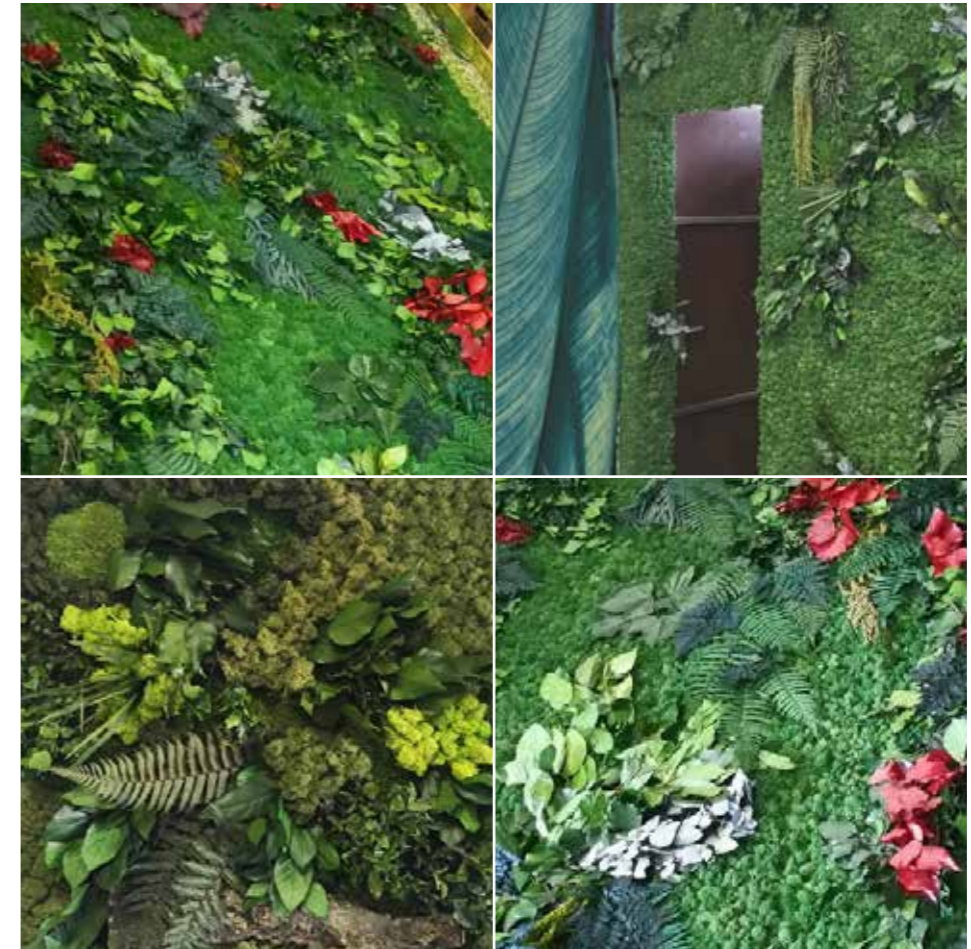

LICHENE

LICHEN

CONSIGLIATO PER
SUITABLE FOR

HOTELS HOTELS
RISTORANTI RESTAURANTS
UFFICI WORK PLACES
SPAZI COLLETTIVI PUBLIC INTERIOR SPACE

pareti vegetali / green wall

lichene con foglie / lichen with leaves

GREEN
WALL

esempio di parete con foglie.
 richiedi il preventivo in azienda /
 wall example with leaves.
 send us your inquiry

**PUBLIC
 AREA**
 green wall

public area / green wall

lichene
 con foglie
 lichen
 with leaves