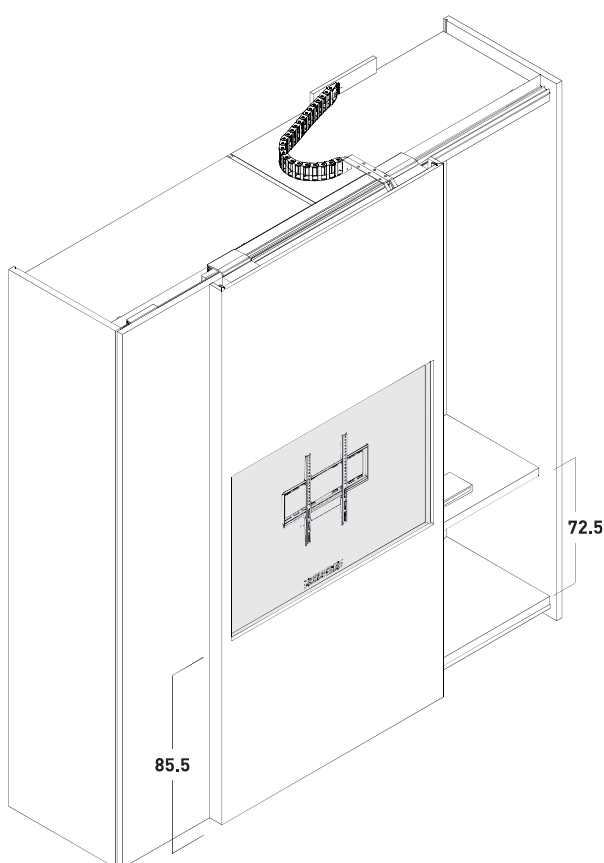

· modulo L 97.8 ha un vano di dimensioni L 92 x H 67 cm che può contenere una tv 39" con misure massime L 89 x H 54 cm

· modulo L 117.8 ha un vano di dimensioni L 112 x H 79 cm che può contenere una tv 49" con misure massime L 110 x H 66 cm

Abbassando il ripiano centrale in una posizione dedicata, a circa 72 cm di vano utile inferiore, è possibile riporre eventuali dispositivi elettrici collegabili alla tv (es. decoder, lettori DVD etc) all'interno dell'armadio. L'allineamento con la traforatura presente nella parte inferiore del vano consente il passaggio del segnale IR del telecomando.

Viene fornito di serie un passacavo ad incasso circolare Ø 7.4 cm di colore nero per l'eventuale passaggio di cavi all'interno dell'armadio. La foratura per il passacavo è a cura del cliente.

A richiesta è possibile inserire una luce LED 3000°K sulla parte superiore interna del vano, con accensione e regolazione della luce tramite telecomando.

Limitazioni

I moduli anta tv sono abbinabili ai moduli armadio scorrevole esclusivamente per i seguenti modelli: Amalfi, Cornice, Icona, Manhattan, Nastro, Plana, Raggio, Tratto.

Non è prevista nella soluzione ad angolo.

Non è possibile:

- ridurre a misura il modulo in larghezza e altezza
- spostare o personalizzare le dimensioni del vano tv rispetto a quelle indicate
- applicare maniglie all'anta tv
- abbinare il fianco di finitura esterno all'anta tv

profondità armadio scorrevole con anta tv
con fianco Sp 3 senza cornice