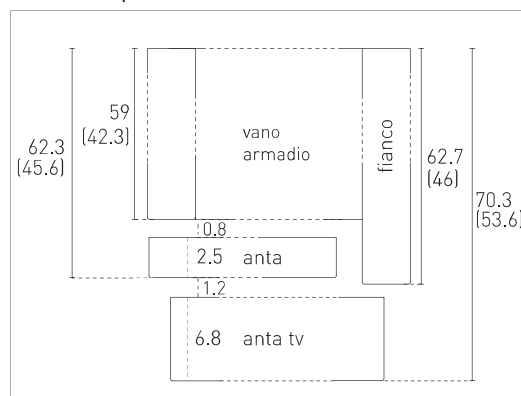

Limitazioni

I moduli anta tv sono abbinabili ai moduli armadio scorrevole esclusivamente per i seguenti modelli: Amalfi, Cornice, Icona, Manhattan, Nastro, Plana, Raggio, Tratto.

Non è prevista nella soluzione ad angolo.

profondità armadio scorrevole con anta tv
con fianco Sp 3 senza cornice

ANTA TV Moduli scorrevoli

Maggiorazione per interno Laccato Opaco-Schiena Marmo

Modulo intero L 97.8-117.8: cad. + € 392

Solo ripiano L 97.8-117.8: cad. + € 88